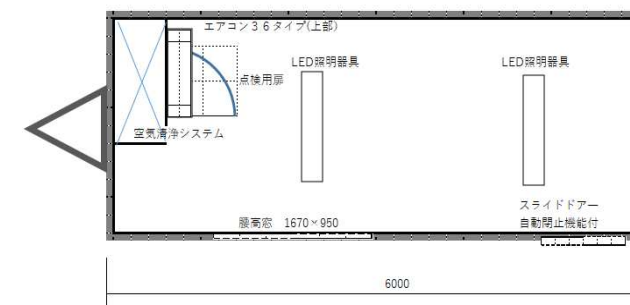

運搬・搬入

ヒッチボールで連結して運びます

安心の車検取得（ナンバー付き）

Namilis製
 喫煙ルーム仕様
 トレーラーハウス

【ぶんえん号】 6m×2.5m 基本定員8名（最大12名）
 Namilis Technology『プラズMAX空気清浄システム』搭載 エアコン付

本体価格 ￥4,358,000-（消費税別）

運搬費、設置調整費が別途かかります。標準色は白（オプション色多数）

〒107-0062 東京都港区南青山1-26-16 電話03-5771-8090 FAX03-6740-6387
<http://trailer-houses.com/> http://www.namilis.com/namilis_group/ <http://namilis.co.jp/>